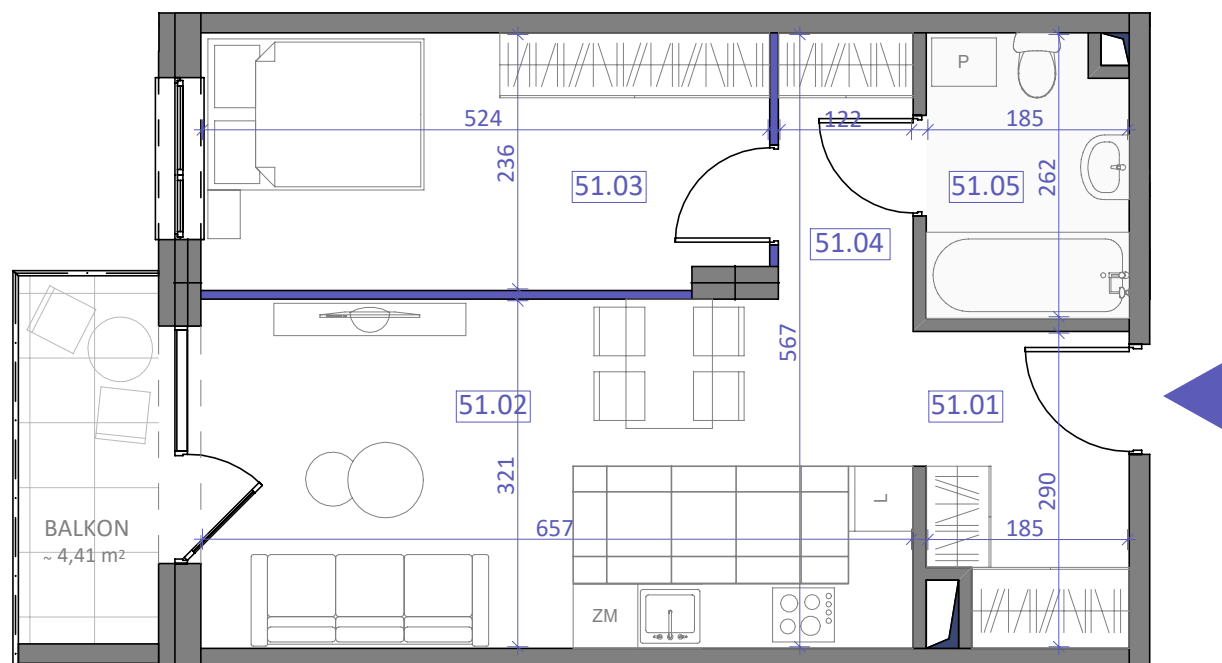

PIĘTRO III

LOKAL NR 51		
	NAZWA POMIESZCZENIA	POWIERZCHNIA
51.01	KORYTARZ	5,24m ²
51.02	SALON Z KUCHNIĄ	21,06m ²
51.03	POKÓJ	12,18m ²
51.04	KORYTARZ	3,01m ²
51.05	ŁAZIENKA	4,68m ²
SUMA POW. UŻYTKOWEJ		46,17m²
BALKON		~4,41m ²